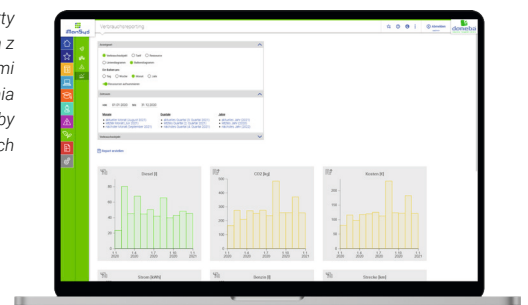

Funkcje

- ✓ Gromadzenie informacji istotnych dla środowiska i danych dotyczących zużycia
- ✓ Ustalanie wartości wyjściowych (np. wartości emisji lub kosztów)
- ✓ Raporty dotyczące zużycia, włącznie z różnymi funkcjami wyszukiwania i filtrowania
- ✓ Zarządzanie bilansami odpadów pod względem ilości i wskaźników recyklingu
- ✓ Identyfikacja obszarów krytycznych i monitoring oddziaływania na środowisko
- ✓ Monitorowanie zadań z zakresu zgodności z przepisami poprzez ponowne przesyłanie

Łatwe i indywidualne zapisywanie istotnych danych środowiskowych z zasobami, zużyciem i odczytami liczników

Przejrzyste raporty dotyczące zużycia z różnymi funkcjami wyszukiwania i filtrowania na potrzeby sprawozdań rocznych